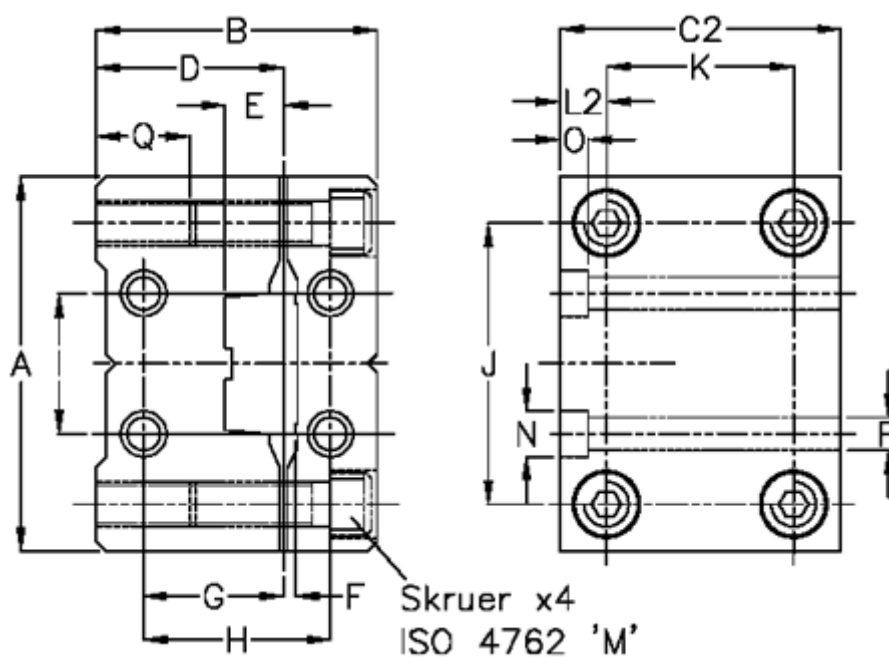

Varenummer: 05914660

Beskrivelse: Hepco flangebefæstelse kort L FC 60

Mål

A	= 100	H	= 42	P	= 7
B	= 62	I	= 40	Q	= 17
C2	= 62	J	= 78	vægt kg/1000	= 0.37
D	= 37.0	K	= 50		
E	= 12.5	L2	= 12.5		
F	= 2.5	M	= M8x35		
For skinne	= NM 60	N	= 11.0		
G	= 27	O	= 6		